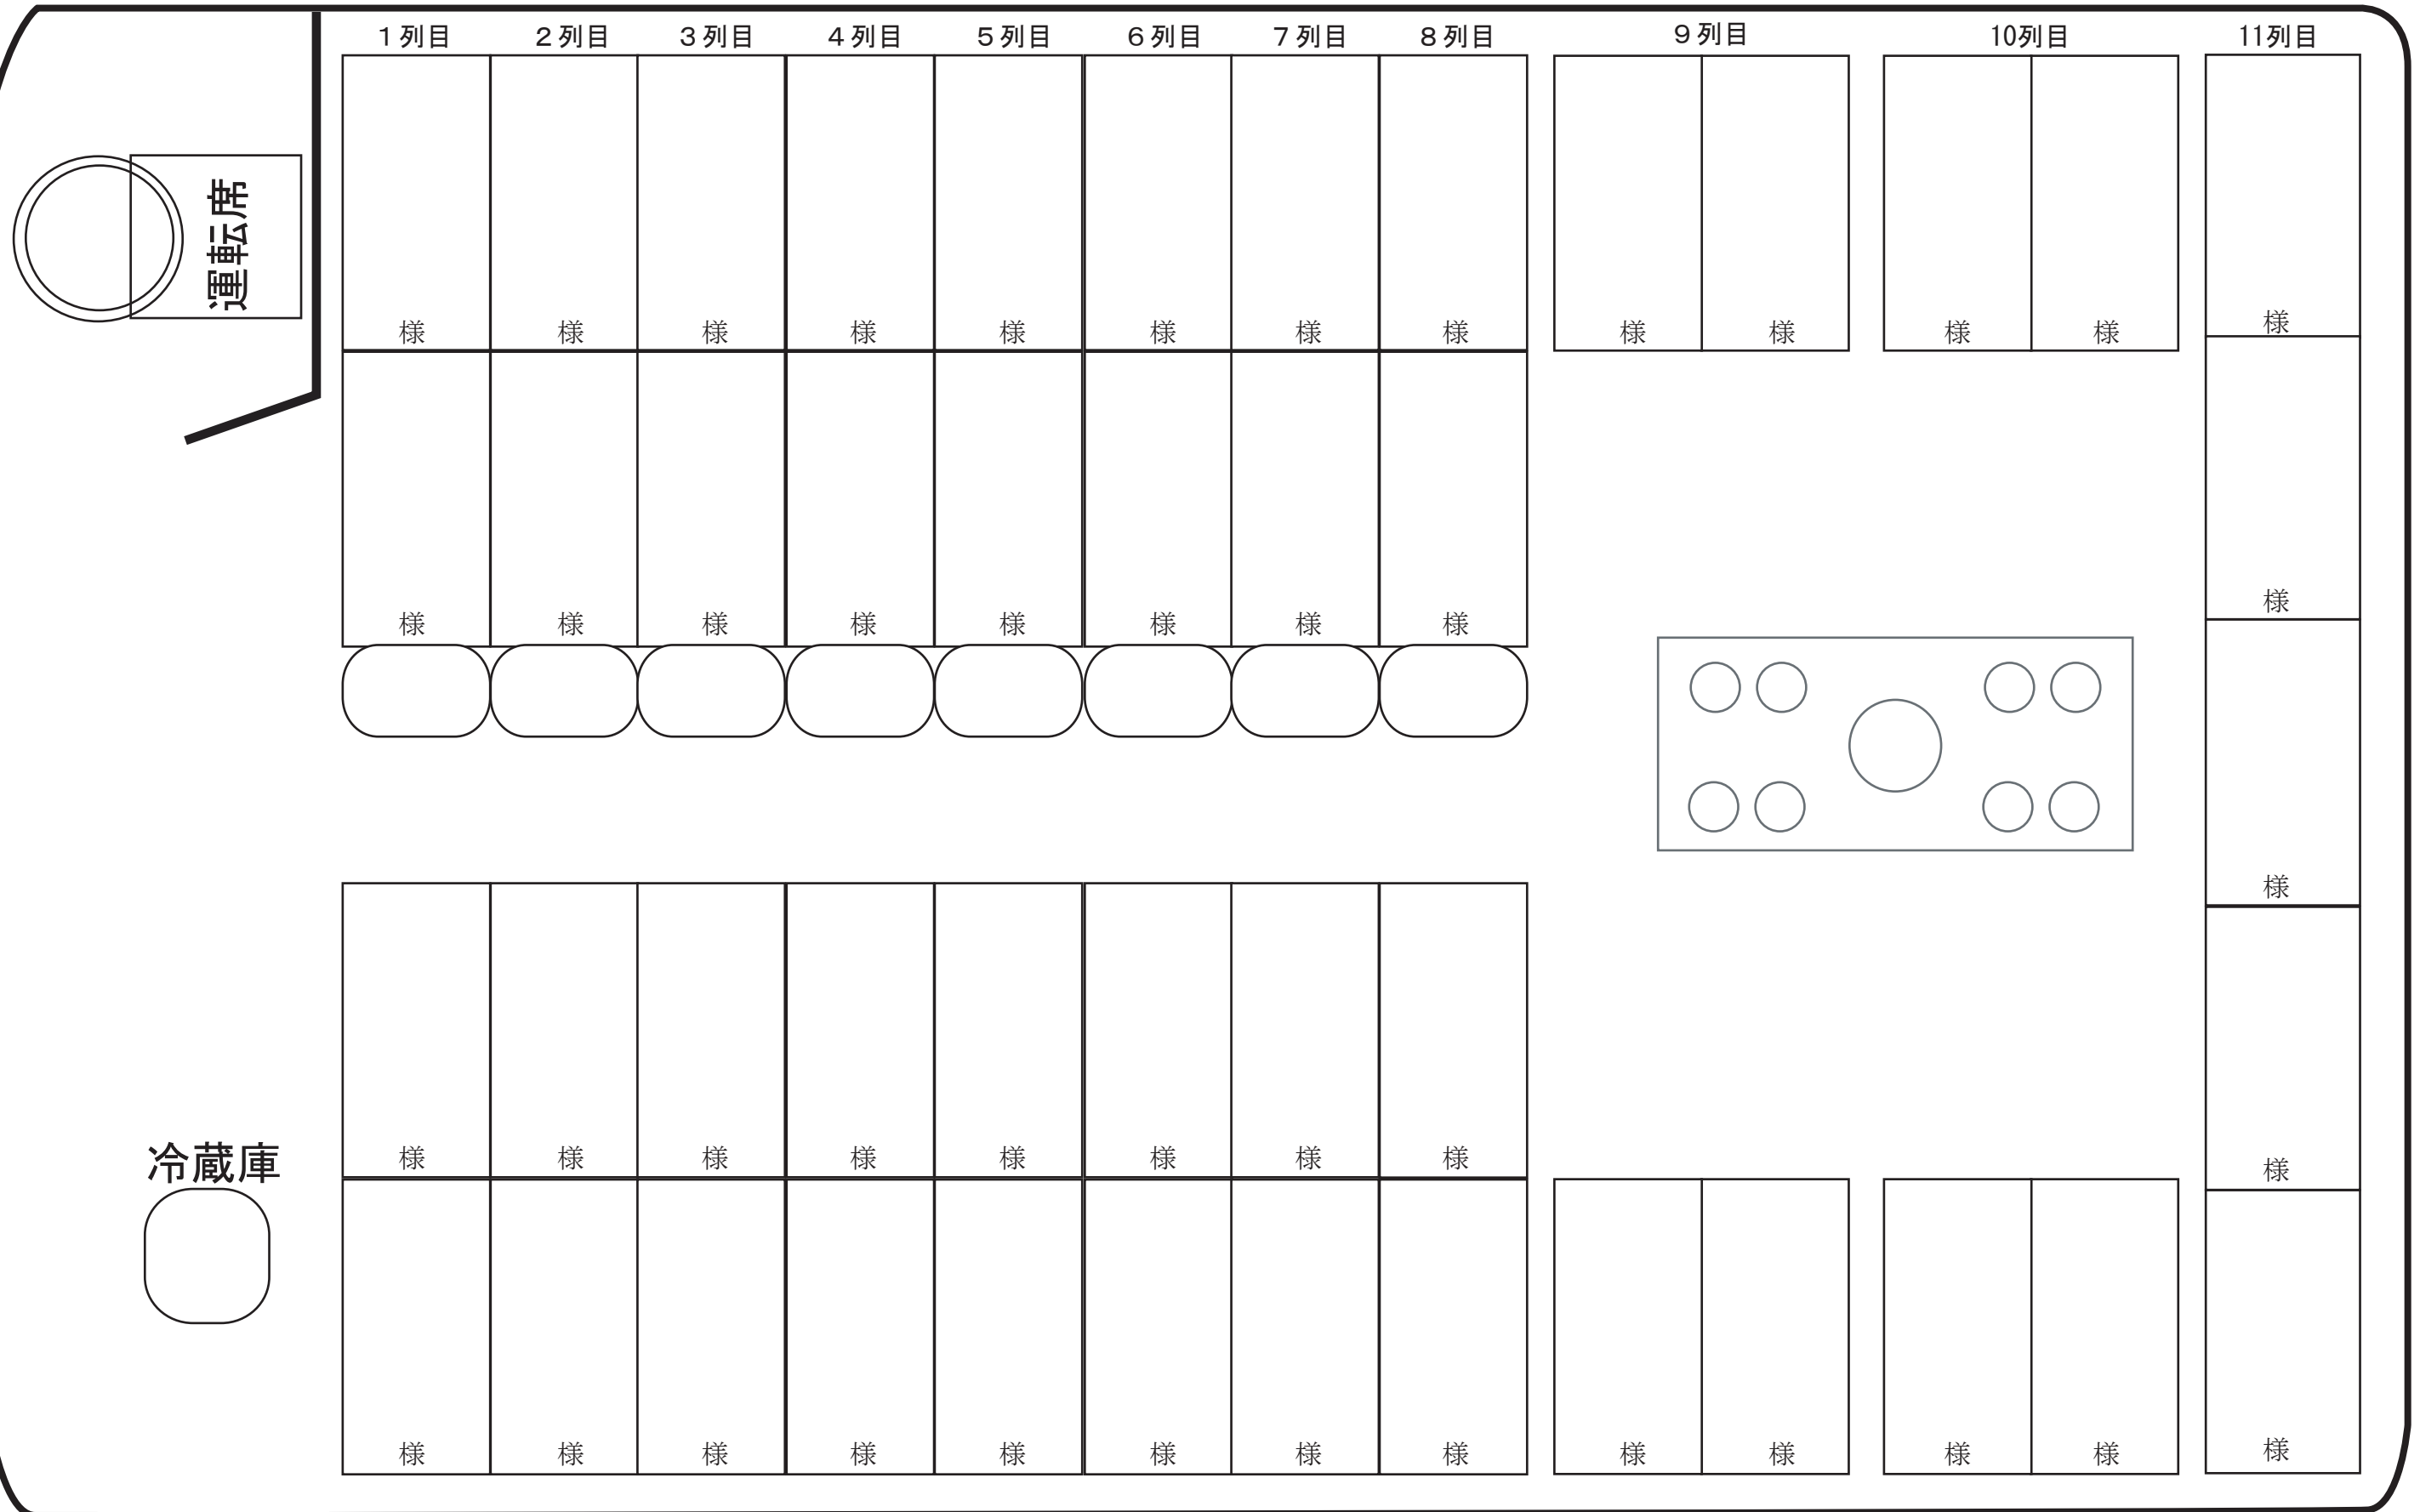

KR-53

正シート 45席

団体名：

月 日

様

1列目	2列目	3列目	4列目	5列目	6列目	7列目	8列目	9列目	10列目	11列目
様	様	様	様	様	様	様	様	様	様	様
様	様	様	様	様	様	様	様	様	様	様
										様
										様
様	様	様	様	様	様	様	様	様	様	様
様	様	様	様	様	様	様	様	様	様	様

冷蔵庫

K R 観光バス

KR-53 (サロン)
正シート 45席

団体名 :

月 日

様

K R 観光バス